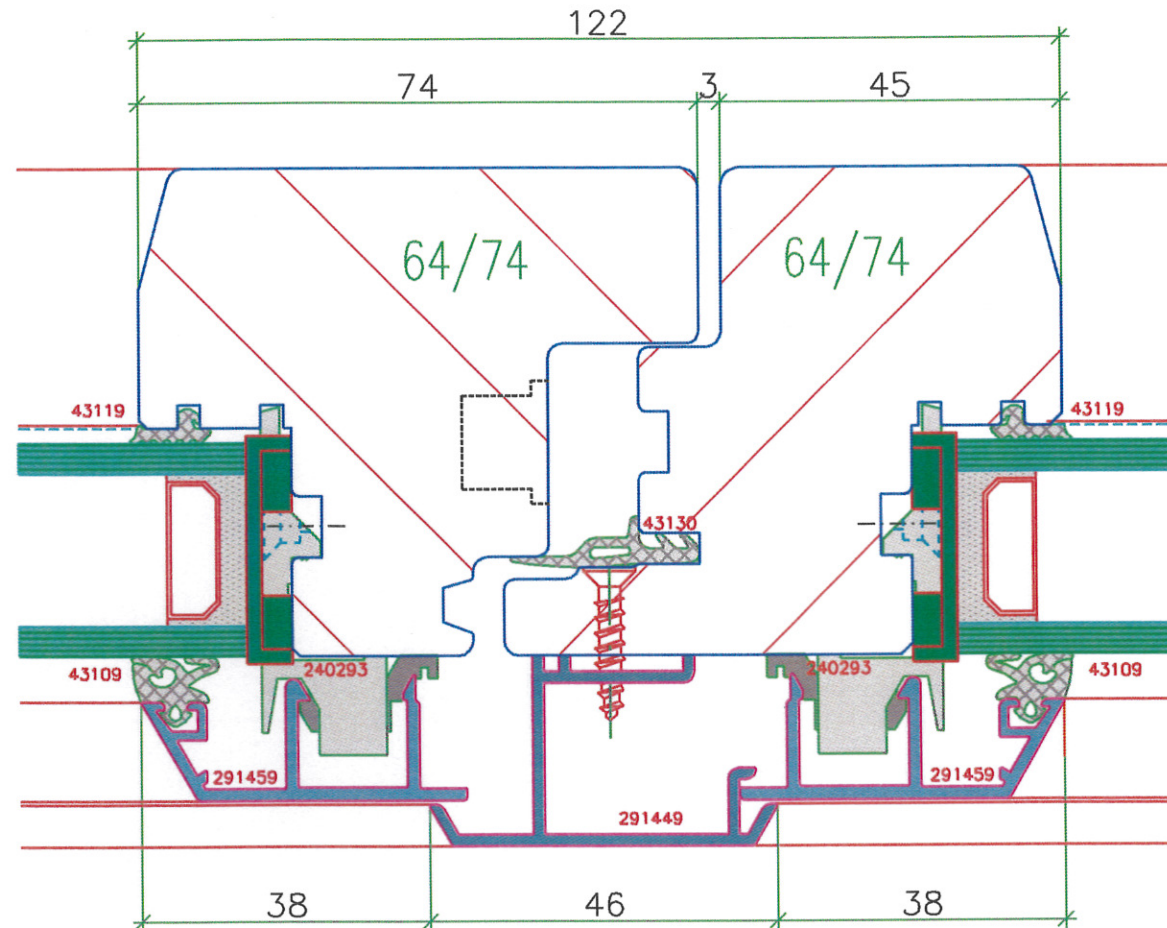

# Coupe du haut et côtés

Mis à jour le: 26.05.2009

Ech: 1/1

Fenêtre bois-métal 64/70

Système Meko 32

**MICHELLOD**  
& FILS  
MENUISERIE • CUISINE

Les Ilettes  
1870 Monthey  
info@michellod-menuiserie.ch  
Tél: 024/475 71 31  
Fax: 024/475 71 39

# Coupe horizontale, détail du milieu

Mis à jour le: 26.05.2009

Ech: 1/1

Fenêtre bois-métal 64/70

Système Meko 32

**MICHELLOD**  
&FILS  
MENUISERIE • CUISINE

Les Ilettes  
1870 Monthey  
info@michellod-menuiserie.ch  
Tél: 024/475 71 31  
Fax: 024/475 71 39