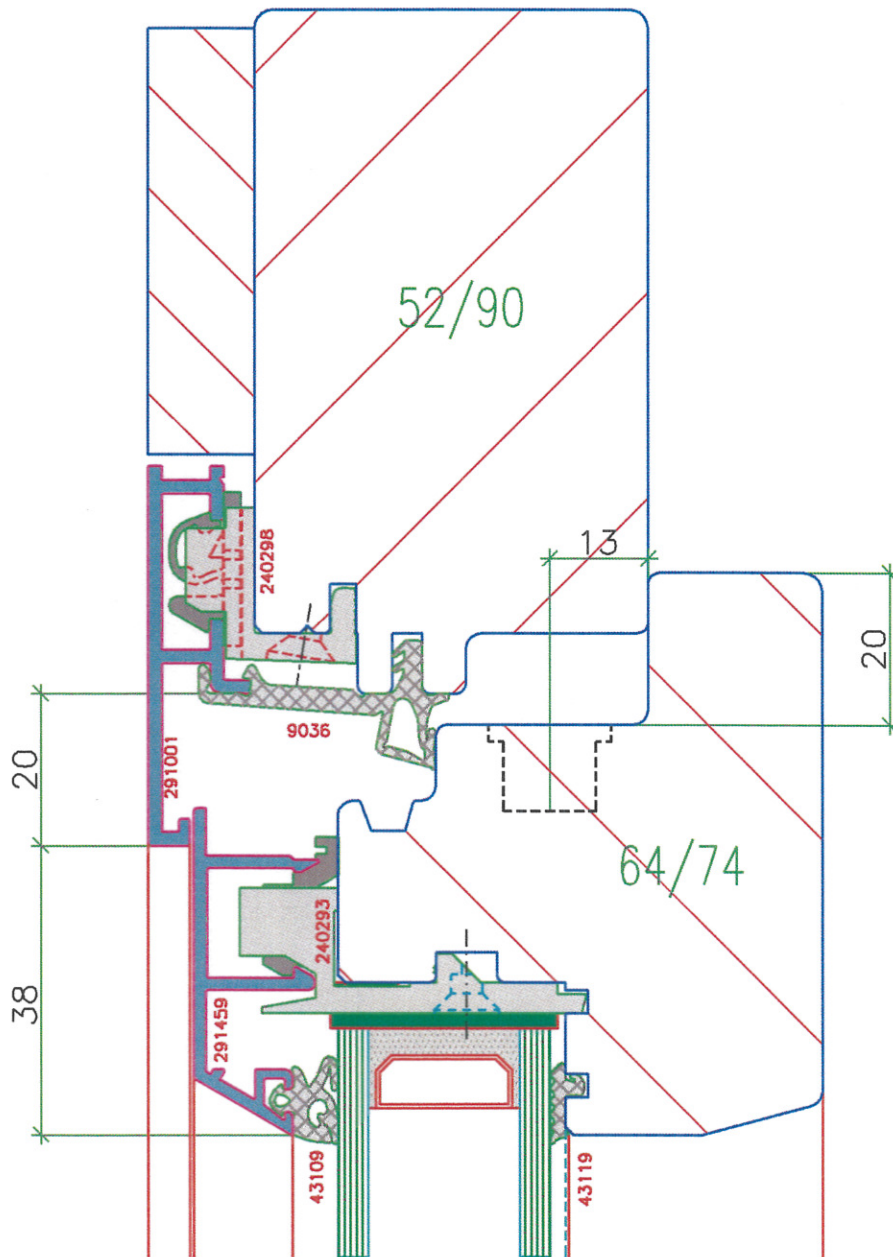

# Coupe du haut et côtés

Mis à jour le: 26.05.2009

Ech: 1/1

Fenêtre bois-métal 64/70

Système Meko 32

**MICHELLOD**  
& FILS  
MENUISERIE • CUISINE

Les Ilettes  
1870 Monthey  
info@michellod-menuiserie.ch  
Tél: 024/475 71 31  
Fax: 024/475 71 39

# Coupe horizontale, détail du milieu

Mis à jour le: 26.05.2009

Ech: 1/1

Fenêtre bois-métal 64/70

Système Meko 32

**MICHELLOD**  
&FILS  
MENUISERIE • CUISINE

Les Ilettes  
1870 Monthey  
info@michellod-menuiserie.ch  
Tél: 024/475 71 31  
Fax: 024/475 71 39